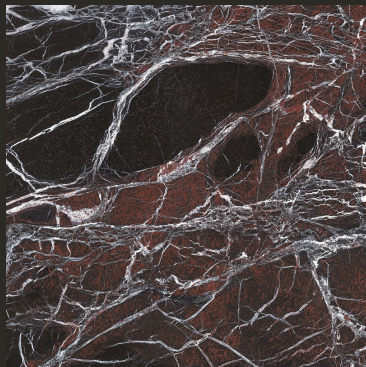

- cod. IMP.002
Rovere Fango

- cod. IMP.003
Rovere Brown

- cod. IMP.004
Rovere Grigio

- cod. IMP.005
Rovere Moro

Essenze Plus

Plus Veneered

- cod. IMP.006
Rovere Nodato

- cod. IMP.101
Noce Canaletto

- cod. IMP.007
Rovere Termocotto

Metalli

Metal

Laccati

Lacquered metals

cod. MET.105
Laccato Cappuccino

cod. MET.102
Laccato Cacao

Pietre
Stones

Gres Cat. A
Cat. A Gres

- cod. PIE.005 / PIE.006
Statuario Altissimo*

- cod. PIE.011 / PIE.012
Emperador Extra*

*DISPONIBILE IN VERSIONE OPACA E LUCIDA
*AVAILABLE IN MATT AND GLOSSY VERSIONS

Gres Cat. B
Cat. B Gres

- cod. PIE.010
Verde France

- cod. PIE.009
Rosso Domus

- cod. PIE.008
Ceppo Romano

- cod. PIE.007
Travertino Opaco

Tutte le finiture KICO sono rappresentate a scopo illustrativo. Le texture reali potrebbero apparire differenti da quelle presenti all'interno del campionario
| KICO finishes are shown for illustrative purposes. The real textures may look different from those present in the sample.