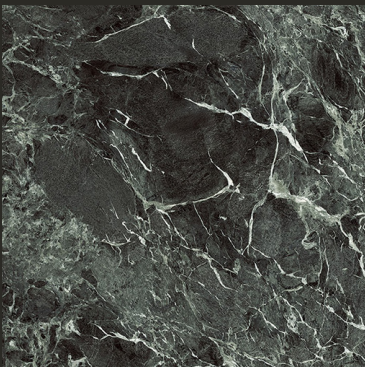

- cod. IMP.002
Rovere Fango

- cod. IMP.003
Rovere Brown

- cod. IMP.004
Rovere Grigio

- cod. IMP.005
Rovere Moro

Essenze Plus

Plus Veneered

- cod. IMP.006
Rovere Nodato

- cod. IMP.101
Noce Canaletto

- cod. IMP.007
Rovere Termocotto

Metalli

Metal

Laccati

Lacquered metals

cod. MET.105
Laccato Cappuccino

cod. MET.102
Laccato Cacao

Pietre
Stones

Gres Cat. A
Cat. A Gres

- cod. PIE.005 / PIE.006
Statuario Altissimo*

- cod. PIE.011 / PIE.012
Emperador Extra*

*DISPONIBILE IN VERSIONE OPACA E LUCIDA
*AVAILABLE IN MATT AND GLOSSY VERSIONS

Gres Cat. B
Cat. B Gres

- cod. PIE.010
Verde France

- cod. PIE.009
Rosso Domus

- cod. PIE.008
Ceppo Romano

- cod. PIE.007
Travertino Opaco

Tutte le finiture KICO sono rappresentate a scopo illustrativo. Le texture reali potrebbero apparire differenti da quelle presenti all'interno del campionario
| KICO finishes are shown for illustrative purposes. The real textures may look different from those present in the sample.